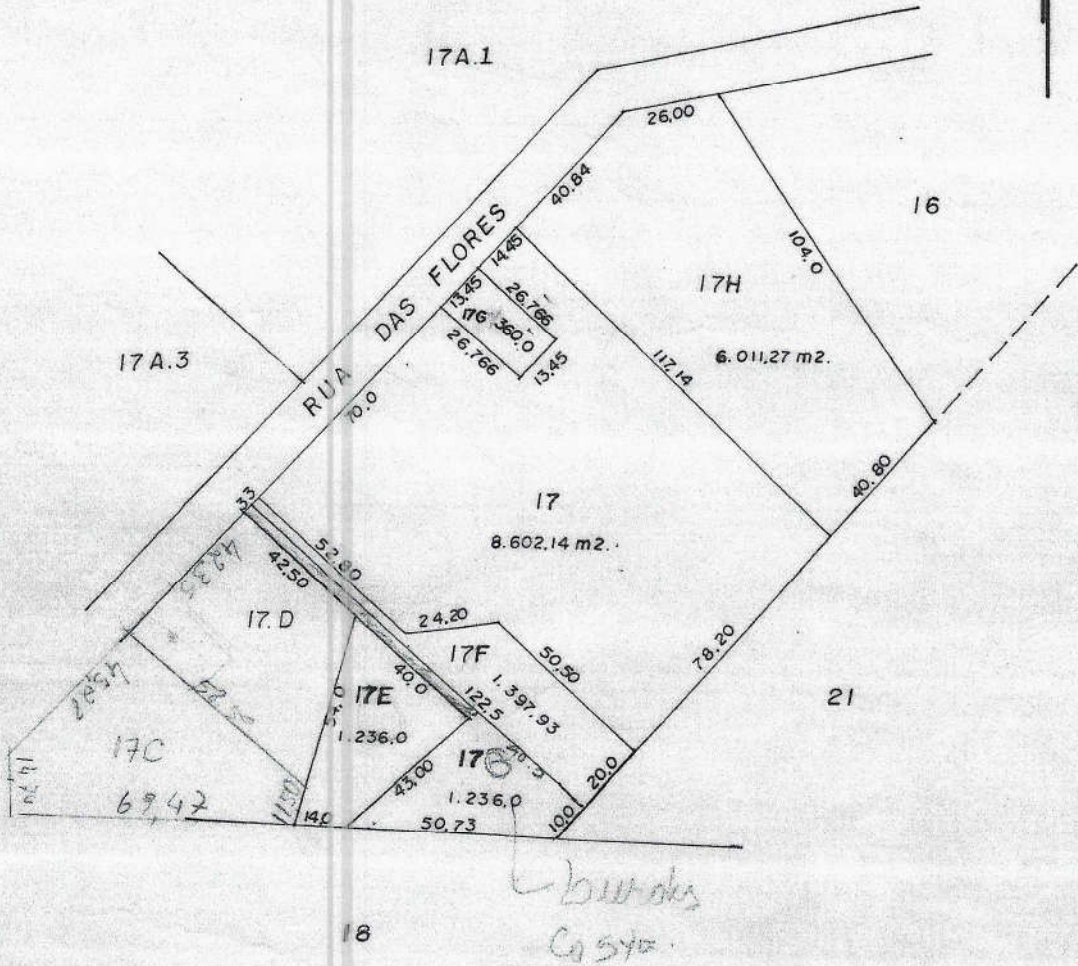

N.

LOTE 17 DA GLEBA 15 - F. B.

MUN. FRANCISCO BELTRÃO		ESTADO: PARANÁ
LOTE:	AREA:	R.T.
ESG.: 1:2.000	DATA: NOV./97	